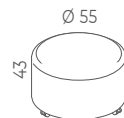

SOFT SEATING

SOFT SEATING - BEND

Puff de 55cm de diametro
Acabado Grupo M - M76 Azul Turquesa
Ruedas Negras

Soft Seating Bend	Referencia	PVP Total
Puff con 5 ruedas	F108M76	259,00 €