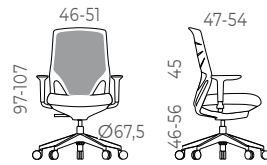

SILLA OPERATIVA EFIT

Respaldo de Polipropileno en blanco o negro
Apoyo Lumbar adaptativo
Asiento y Respaldo tapizado en negro
Brazos 2D: regulación de altura y distancia entre brazos
Mecanismo Syncro en 4 posiciones
Mecanismo Trasla del asiento en 7 posiciones
Elevación a gas
Base de Poliamida Blanca o Negra
Ruedas silenciosas negras

Silla Efit	Referencia	PVP Total
PP Blanco - Base de Poliamida Blanca	EF1511T82	298,00 €
PP Negro - Base de Poliamida Negra	EF1513T82	298,00 €