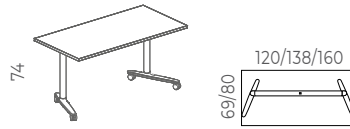

MESA VITAL PRO

| Descripción   | Dimensiones  | Acceso Cables | Ref. Mesa  | Telecanal | Divisoria  | PVP Total |
|---|--------------|---------------|------------|-----------|------------|-----------|
| Superficie de melamina Blanca de 25 mm<br>Patatas metálicas de tubo de acero en acabado Blanco<br>Nivelador de ABS inyectado con soleta antideslizante.<br>Acceso de cableado T "Push Latch"<br>Telecanal metálica para conexiones<br>Divisoria fonoabsorbente - Tapizada en Melange gris | 120x80x74 cm | Push-Latch    | VR5121000T | 58600     | ZH83102M14 | 339,50 €  |
|   | 140x80x74 cm | Push-Latch    | VR5131000T | 58620     | ZH84102M14 | 366,50 €  |
|   | 160x80x74 cm | Push-Latch    | VR5141000T | 58640     | ZH85102M14 | 391,00 €  |

\*Los precios de venta (PVP) indicados en esta tarifa no incluyen IVA

MESAS DE ALTURA FIJA - 74 cm

MESA TALENT 300

| Descripción  | Dimensiones  | Ref. Mesa  | PVP Total |
|--|--------------|------------|-----------|
| Superficie de melamina Blanca de 25 mm con goma amortiguante<br>Tablero Abatible con Sistema de bloqueo/desbloqueo<br>Columna de aluminio extruido de Ø60 mm en acabado blanco<br>Pies de inyección de aluminio en acabado blanco<br>Protección de apilamiento en pies<br>Ruedas negras de 65 mm de diámetro. 2 con freno y 2 sin freno. | 120x69x74 cm | TL372J0000 | 342,00 €  |
|  | 138x69x74 cm | TL373J0000 | 352,00 €  |
|  | 160x69x74 cm | TL374J0000 | 362,00 €  |
|  | 138x80x74 cm | TL33J0000  | 363,00 €  |
|  | 160x80x74 cm | TL34J0000  | 375,00 €  |