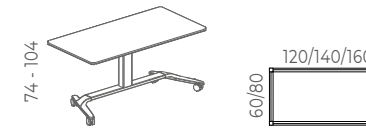

\*Los precios de venta (PVP) indicados en esta tarifa no incluyen IVA

MESAS DE ALTURA FIJA - 74 cm

MESA TALENT 300

| Descripción  | Dimensiones  | Ref. Mesa  | PVP Total |
|--|--------------|------------|-----------|
| Superficie de melamina Blanca de 25 mm con goma amortiguante<br>Tablero Abatible con Sistema de bloqueo/desbloqueo<br>Columna de aluminio extruido de Ø60 mm en acabado blanco<br>Pies de inyección de aluminio en acabado blanco<br>Protección de apilamiento en pies<br>Ruedas negras de 65 mm de diámetro. 2 con freno y 2 sin freno. | 120x69x74 cm | TL372J0000 | 342,00 €  |
|  | 138x69x74 cm | TL373J0000 | 352,00 €  |
|  | 160x69x74 cm | TL374J0000 | 362,00 €  |
|  | 138x80x74 cm | TL33J0000  | 363,00 €  |
|  | 160x80x74 cm | TL34J0000  | 375,00 €  |

MESAS DE ALTURA FIJA - 74 cm

MESA TALENT 500

| Descripción   | Dimensiones      | Ref. Mesa  | PVP Total |
|---|------------------|------------|-----------|
| Superficie de melamina Blanca de 25 mm con goma amortiguante<br>Tablero Abatible con Sistema de bloqueo/desbloqueo<br>Sistema de elevación de la mesa mediante bomba de gas compensada<br>Columna central telescópica en aluminio con dos secciones. Acabado blanco<br>Pies de inyección de aluminio en acabado blanco<br>Protección de apilamiento en pies<br>Ruedas negras de 65 mm de diámetro. 2 con freno y 2 sin freno. | 120x69x74-104 cm | TL572L0000 | 577,00 €  |
|   | 138x69x74-104 cm | TL573L0000 | 590,00 €  |
|   | 160x69x74-104 cm | TL574L0000 | 604,00 €  |