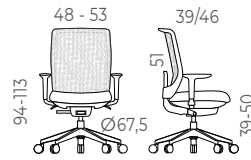

SILLAS OPERATIVAS

SILLA OPERATIVA TRIM

- Marco perimetral en blanco o Negro
- Apoyo Lumbar
- Asiento Tapizado en negro
- Respaldo de malla técnica en negro
- Brazos 2D: regulación de altura y distancia entre brazos
- Mécanismo Syncro en 4 posiciones
- Mecanismo Trasla del asiento en 7 posiciones
- Elevación a gas
- Base de Aluminio Blanco o Poliamida Negra
- Ruedas silenciosas negras

Silla TRIM	Referencia	PVP Total
PP Blanco - Base de Aluminio Blanco	TR304210T82	365,00 €
PP Negro - Base de Poliamida Negra	TR384233T82	335,00 €