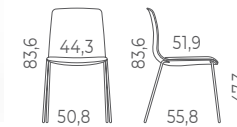

SILLA NOOM 50

Respaldo y Asiento de Polipropileno
Estructura de 4 patas de acero - acabado blanco
Sin brazos

Silla Wing	Referencia	PVP Total
PP Blanco	NM50000	88,00 €
PP Gris	NM50021	88,00 €
PP Azul	NM50019	88,00 €
PP Coral	NM50017	88,00 €

Silla Wing	Referencia	PVP Total
PP Mostaza	NM50024	88,00 €
PP Verde	NM50018	88,00 €
PP Negro	NM50010	88,00 €