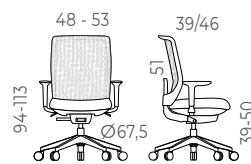

SILLA OPERATIVA TRIM

- Marco perimetral en blanco o Negro
- Apoyo Lumbar
- Asiento Tapizado en azul turquesa
- Respaldo detejido tex en azul turquesa
- Brazos 2D: regulación de altura y distancia entre brazos
- Mécanismo Syncro en 4 posiciones
- Mecanismo Trasla del asiento en 7 posiciones
- Elevación a gas
- Base de Aluminio Blanco o Poliamida Negra
- Ruedas silenciosas negras

Silla TRIM	Referencia	PVP Total
PP Blanco - Base de Aluminio Blanco	TR5011M76	347,50 €
PP Negro - Base de Poliamida Negra	TR5833M76	347,50 €