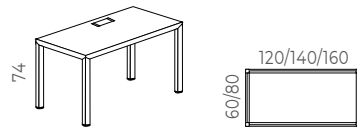

MESAS DE ALTURA FIJA - 74 cm

MESA PRISMA

| Descripción   | Dimensiones  | Acceso Cables | Ref. Mesa | Telecanal | PVP Total |
|---|--------------|---------------|-----------|-----------|-----------|
| Superficie de melamina Acacia de 19 mm<br>Estructura perfil de acero laminado - Acacia (simil madera)<br>Nivelador de ABS inyectado con soleta antideslizante.<br>Acceso de cableado T "Push Latch" blanco<br>Telecanal metálica blanca para conexiones | 120x60x74 cm | No            | PM12F11   | 40180     | 352,00 €  |
|   | 120x80x74 cm | Push-Latch    | PM11F11T  | 40180     | 398,00 €  |
|   | 140x80x74 cm | Push-Latch    | PM13F11T  | 40100     | 409,00 €  |
|   | 160x80x74 cm | Push-Latch    | PM14F11T  | 40120     | 423,00 €  |

MESA PRISMA

| Descripción   | Dimensiones  | Acceso Cables | Ref. Mesa | Telecanal | PVP Total |
|---|--------------|---------------|-----------|-----------|-----------|
| Superficie de melamina Blanca de 19 mm<br>Estructura perfil de acero laminado - Acacia (simil madera)<br>Nivelador de ABS inyectado con soleta antideslizante.<br>Acceso de cableado T "Push Latch" blanco<br>Telecanal metálica blanca para conexiones | 120x60x74 cm | No            | PM12F01   | 40180     | 352,00 €  |
|   | 120x80x74 cm | Push-Latch    | PM11F01T  | 40180     | 398,00 €  |
|   | 140x80x74 cm | Push-Latch    | PM13F01T  | 40100     | 409,00 €  |
|   | 160x80x74 cm | Push-Latch    | PM14F01T  | 40120     | 423,00 €  |