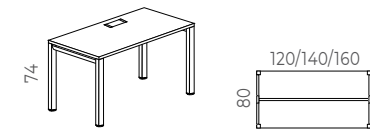

\*Los precios de venta (PVP) indicados en esta tarifa no incluyen IVA

MESAS DE ALTURA FIJA - 74 cm

MESA LONGO

| Descripción  | Dimensiones  | Acceso Cables | Ref. Mesa | Contenedor | PVP Total |
|--|--------------|---------------|-----------|------------|-----------|
| Superficie de melamina blanca de 19 mm<br>Marco perimetral Blanca<br>Patatas de madera en acabado haya natural<br>Nivelador de ABS inyectado con soleta antideslizante.<br>Acceso de cableado T "Push Latch"<br>Telecanal metálica para conexiones | 132x66x74 cm | No            | LN631100  | --         | 406,00 €  |
|  | 132x80x74 cm | Push-Latch    | LN131100T | T110       | 495,50 €  |
|  | 160x80x74 cm | Push-Latch    | LN141100T | T110       | 537,00 €  |

MESA VITAL PRO

| Descripción  | Dimensiones  | Acceso Cables | Ref. Mesa  | Telecanal | PVP Total |
|--|--------------|---------------|------------|-----------|-----------|
| Superficie de melamina Blanca de 25 mm<br>Patatas metálicas de tubo de acero en acabado Blanco<br>Nivelador de ABS inyectado con soleta antideslizante.<br>Acceso de cableado T "Push Latch"<br>Telecanal metálica para conexiones | 120x80x74 cm | Push-Latch    | VR5121000T | 58600     | 252,00 €  |
|  | 140x80x74 cm | Push-Latch    | VR5131000T | 58620     | 268,00 €  |
|  | 160x80x74 cm | Push-Latch    | VR5141000T | 58640     | 283,00 €  |