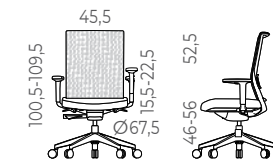

SILLA OPERATIVA STAY

Marco perimetral en blanco
Asiento Tapizado en Azul claro
Respaldo TEX en Azul Claro
Brazos 2D: regulación de altura y distancia entre brazos
Apoyo Lumbar regulable en altura
Mecanismo Syncro en 4 posiciones
Mecanismo Trasla del asiento en 7 posiciones
Elevación a gas
Base de Poliamida Blanca
Ruedas silenciosas negras

Silla Stay	Referencia	PVP Total
Base de Poliamida	9101T68	269,00 €