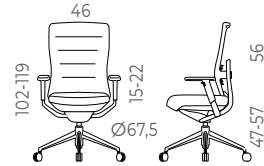

SILLAS OPERATIVAS

SILLA OPERATIVA TNK FLEX

Marco perimetral en negro
Asiento Tapizado en Melange Gris
Respaldo TEX Tapizado Melange Gris
Respaldo regulable en altura y baculanate 360°
Brazos 3D: elevación, longitud y transversal.
Apoyo Lumbar regulable en altura
Mecanismo Syncro en 4 posiciones
Mecanismo Trasla del asiento en 7 posiciones
Elevación a gas
Base de: Poliamida Negra ó Aluminio Negro
Ruedas silenciosas negras

Silla TNK Flex	Referencia	PVP Total
Base de Poliamida Negra	Z5263BM14	552,00 €
Base de Aluminio Negro	Z5268BM14	602,50 €