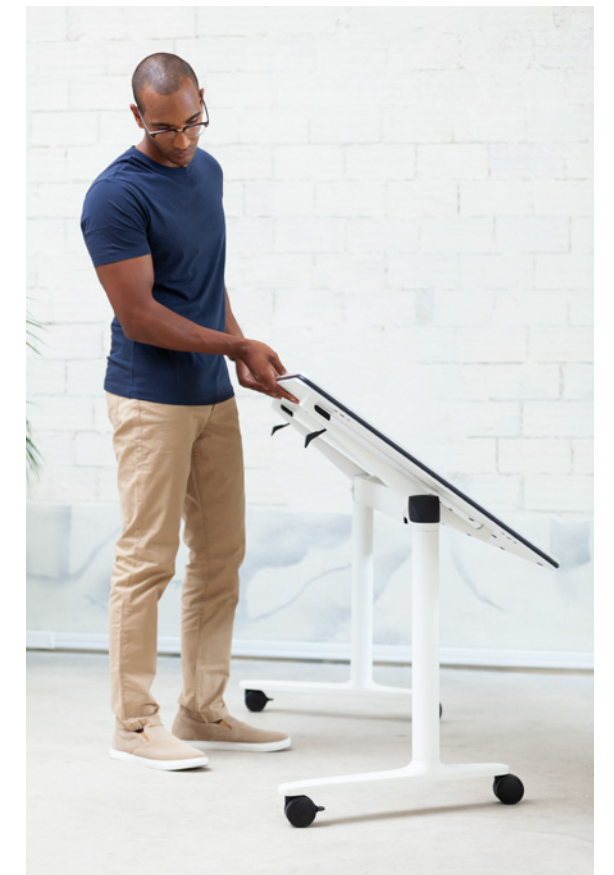

1 Mesa Talent 300, superficie abatible de melamina blanca con canto de goma amortiguante, brazos, columna y pie de aluminio en acabado blanco. 2 ruedas con freno y 2 ruedas sin freno. 120x69x74 cm,
342,00 €

2 Buck móvil, con 3 cajones. Armazón y forntales en acabado blanco. Tiradores de aluminio blanco. Cierre de seguridad con llave. Incorpora una bandeja plumier. 41x56,5x55 cm,
137,00 €

3 Armario cubic, armazón y lejas de melamina en acabado blanco. 160x40x88 cm,
339,00 €

4 Armario cubic, armazón y lejas de melamina en acabado blanco. 160x40x127 cm,
432,00 €

5 Silla Operativa Efit, respaldo blanco con ranuras transpirables y tapizado en negro, asiento tapizado negro, brazo con regulación de altura y distancia entre brazos, mecanismo sincro en 4 posiciones y desplazamiento de asiento en 7 posiciones. Elevación en altura mediante bomba de gas. Base de poliamida blanca con ruedas silenciosas negras.
298,00 €

*Los precios de venta (PVP) indicados en esta tarifa no incluyen IVA

PRECIO TOTAL CONJUNTO: 1.548,00 €