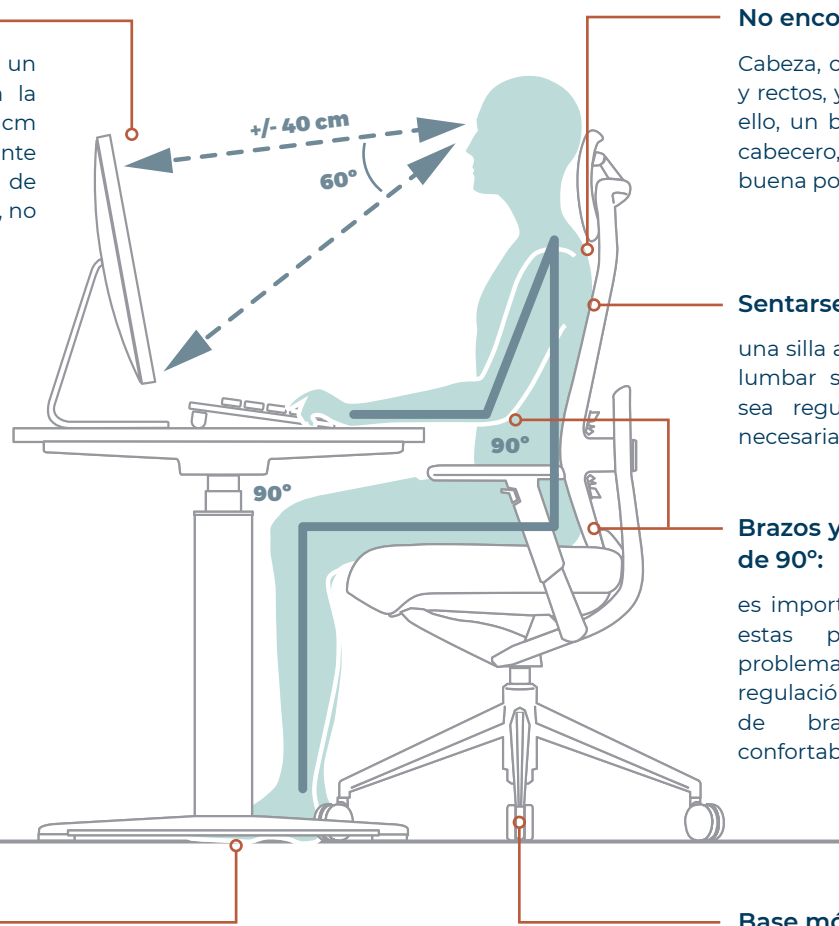

**4 Silla Operativa Efit**, respaldo blanco con ranuras transpirables y tapizado en negro, asiento tapizado negro, brazo con regulación de altura y distancia entre brazos, mecanismo syncro en 4 posiciones y desplazamiento de asiento en 7 posiciones. Elevación en altura mediante bomba de gas. Base de poliamida blanca con ruedas silenciosas negras.  
**298,00 €**

# Ergonomía

### Pantalla de ordenador:

La pantalla, debería estar en un plano ligeramente inferior a la altura de los ojos, a una distancia, aproximadamente (1 brazo) y donde el ángulo de visión del teclado y la pantalla, no exceda de los 60°