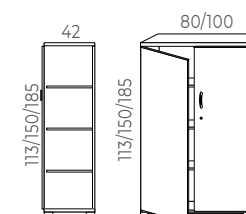

ARMARIO DE MELAMINA CON PUERTAS BATIENTES