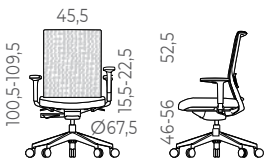

SILLA OPERATIVA STAY

Marco perimetral en blanco
Asiento Tapizado en beige
Respaldo TEX en beige
Brazos 2D: regulación de altura y distancia entre brazos
Apoyo Lumbar regulable en altura
Mecanismo Syncro en 4 posiciones
Mecanismo Trasla del asiento en 7 posiciones
Elevación a gas
Base de Poliamida Blanca
Ruedas silenciosas negras

Silla Stay	Referencia	PVP Total
Base de Poliamida	9101T70	269,00 €