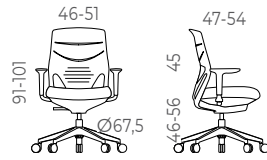

SILLAS OPERATIVAS

SILLA OPERATIVA EFIT

Respaldo de Polipropileno en blanco o Negro
Apoyo Lumbar adaptativo
Asiento Tapizado en negro
Brazos 2D: regulación de altura y distancia entre brazos
Mecanismo Syncro en 4 posiciones
Mecanismo Trasla del asiento en 7 posiciones
Elevación a gas
Base de Poliamida Blanca o Negra
Ruedas silenciosas negras

Silla Efit	Referencia	PVP Total
PP Blanco - Base Poliamida Blanca	EF4211T82	248,00 €
PP Negro - Base Poliamida Negra	EF4213T82	248,00 €