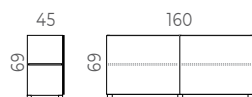

ARMARIO APARADOR PRISMA

Descripción	Dimensiones	Referencia	PVP Total
Armario Aparador de 160x45x69 cm Armazón de melamina Acacia Lejas de Melamina Acacia Puertas correderas de melamina blanca Apoyo con niveladores	160x45x69 cm	PMA1601	390,00 €