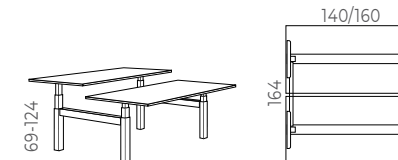

MESA MOBILITY STEP DOBLE

Descripción	Dimensiones	Acceso Cables	Ref. Mesa	Divisoria	Telecanal	PVP Total
Mesa con Regulación de altura eléctrica - 2 Motores Rango de Altura: 64-129 cm. Superficie de melamina Blanca de 25 mm Patas metálicas de tubo de acero en acabado Negro Patin de inyección de aluminio en acabado Negro Nivelador de ABS inyectado con soleta antideslizante. Acceso de cableado T "Push Latch" Telecanal metálica para conexiones Divisoria fonoabsorbente de 160x65 cm - Tapizada en Melange gris	140x80x74 cm	Push-Latch	MP673P8002T	ZB24182M14	61628	1.899,50 €
	160x80x74 cm	Push-Latch	MP674P8002T	ZB25182M14	61648	1.928,00 €