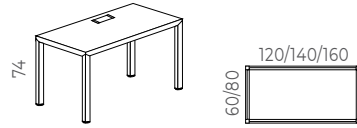

MESAS DE ALTURA FIJA - 74 cm

MESA PRISMA

| Descripción   | Dimensiones  | Acceso Cables | Ref. Mesa | Telecanal | PVP Total |
|---|--------------|---------------|-----------|-----------|-----------|
| Superficie de melamina Acacia de 19 mm<br>Estructura perfil de acero laminado - Acacia (simil madera)<br>Nivelador de ABS inyectado con soleta antideslizante.<br>Acceso de cableado T "Push Latch" blanco<br>Telecanal metálica blanca para conexiones | 120x60x74 cm | No            | PM12F11   | 40180     | 352,00 €  |
|   | 120x80x74 cm | Push-Latch    | PM11F11T  | 40180     | 398,00 €  |
|   | 140x80x74 cm | Push-Latch    | PM13F11T  | 40100     | 409,00 €  |
|   | 160x80x74 cm | Push-Latch    | PM14F11T  | 40120     | 423,00 €  |