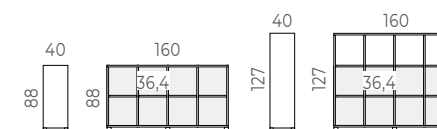

ARMARIO CUBIC

Descripción	Dimensiones	Referencia	PVP Total
Tapa de Melamina de 30 mm en acabado blanca Laterales, base y lejas de Melamina de 30 mm en acabado blanco Trasera de Melamina 10mm en acabado blanco Nivelador de Poliamida Negra	160x40x88 cm	NL110100	339,00 €
	160x40x127 cm	NL115100	432,00 €