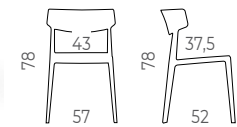

SILLA WING

Respaldo y Asiento de Polipropileno
Conteras de Goma ó Fieltro

Silla Wing	Referencia	PVP Total
PP Blanco	WG1000	89,00 €
PP Gris	WG1021	89,00 €
PP Azul	WG1013	89,00 €
PP Teja	WG1016	89,00 €

Silla Wing	Referencia	PVP Total
PP Mostaza	WG1024	89,00 €
PP Pistacho	WG1025	89,00 €
PP Negro	WG1010	98,50 €