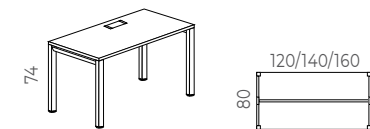

MESA VITAL PRO

Descripción	Dimensiones	Acceso Cables	Ref. Mesa	Telecanal	Divisoria	PVP Total
Superficie de melamina Blanca de 25 mm Patatas metálicas de tubo de acero en acabado Blanco Nivelador de ABS inyectado con soleta antideslizante. Acceso de cableado T "Push Latch" Telecanal metálica para conexiones Divisoria fonoabsorbente - Tapizada en Melange gris	120x80x74 cm	Push-Latch	VR5121000T	58600	ZH83102M14	339,50 €
	140x80x74 cm	Push-Latch	VR5131000T	58620	ZH84102M14	366,50 €
	160x80x74 cm	Push-Latch	VR5141000T	58640	ZH85102M14	391,00 €

*Los precios de venta (PVP) indicados en esta tarifa no incluyen IVA