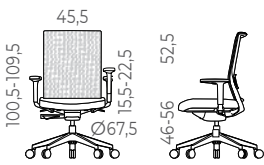

SILLA OPERATIVA STAY

Marco perimetral en blanco
Asiento Tapizado en negro
Respaldo de malla técnica en negro
Brazos 2D: regulación de altura y distancia entre brazos
Apoyo Lumbar regulable en altura
Mecanismo Syncro en 4 posiciones
Mecanismo Trasla del asiento en 7 posiciones
Elevación a gas
Base de: Poliamida Blanca ó Aluminio Blanco
Ruedas silenciosas negras

Silla Stay	Referencia	PVP Total
Base de Poliamida	910112T82	277,00 €
Base de Aluminio	900112T82	306,00 €