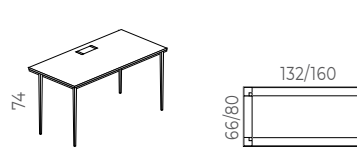

MESA LONGO

Descripción	Dimensiones	Acceso Cables	Ref. Mesa	Contenedor	PVP Total
Superficie de melamina blanca de 19 mm Estructura Blanca Nivelador de ABS inyectado con soleta antideslizante. Acceso de cableado T "Push Latch" Telecanal metálica para conexiones	132x66x74 cm	No	LN631000	--	388,00 €
	132x80x74 cm	Push-Latch	LN131000T	T110	475,50 €
	160x80x74 cm	Push-Latch	LN141000T	T110	499,50 €

*Los precios de venta (PVP) indicados en esta tarifa no incluyen IVA