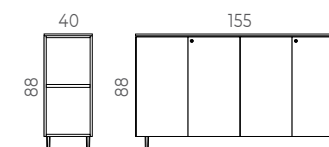

ARMARIO AUXILIAR LONGO

Descripción	Dimensiones	Ref. Mesa	PVP Total
Armario de 155x40x69 cm Estructura Negra con niveladores Armazón de melamina Blanca Lejas de Melamina Blanca Puertas correderas de vidrio negro	155x50x69 cm	LNA518059	752,00 €