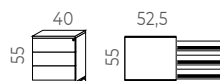

BUCK MÓVIL - METAL