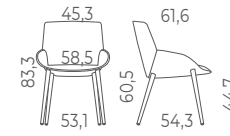

SILLAS CONFIDENTES

SILLA NOOM

Modelo Serie 30
Respaldo medio tapizado
Costura Francesa Bicolor:
· Interior Melange Gris M14
· Exterior Melange Marengo M22
Base de 4 patas de Madera - Haya Natural

Silla Noom 30	Referencia	PVP Total
4 Patas de Madera de haya	NM32113M14	448,00 €