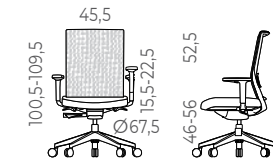

MESAS CON REGULACIÓN DE ALTURA

SILLA OPERATIVA STAY

Marco perimetral en blanco
Asiento Tapizado en amarillo
Respaldo TEX en amarillo
Brazos 2D: regulación de altura y distancia entre brazos
Apoyo Lumbar regulable en altura
Mecanismo Syncro en 4 posiciones
Mecanismo Trasla del asiento en 7 posiciones
Elevación a gas
Base de Poliamida Blanca
Ruedas silenciosas negras

Silla Stay	Referencia	PVP Total
Base de Poliamida	9101T91	269,00 €